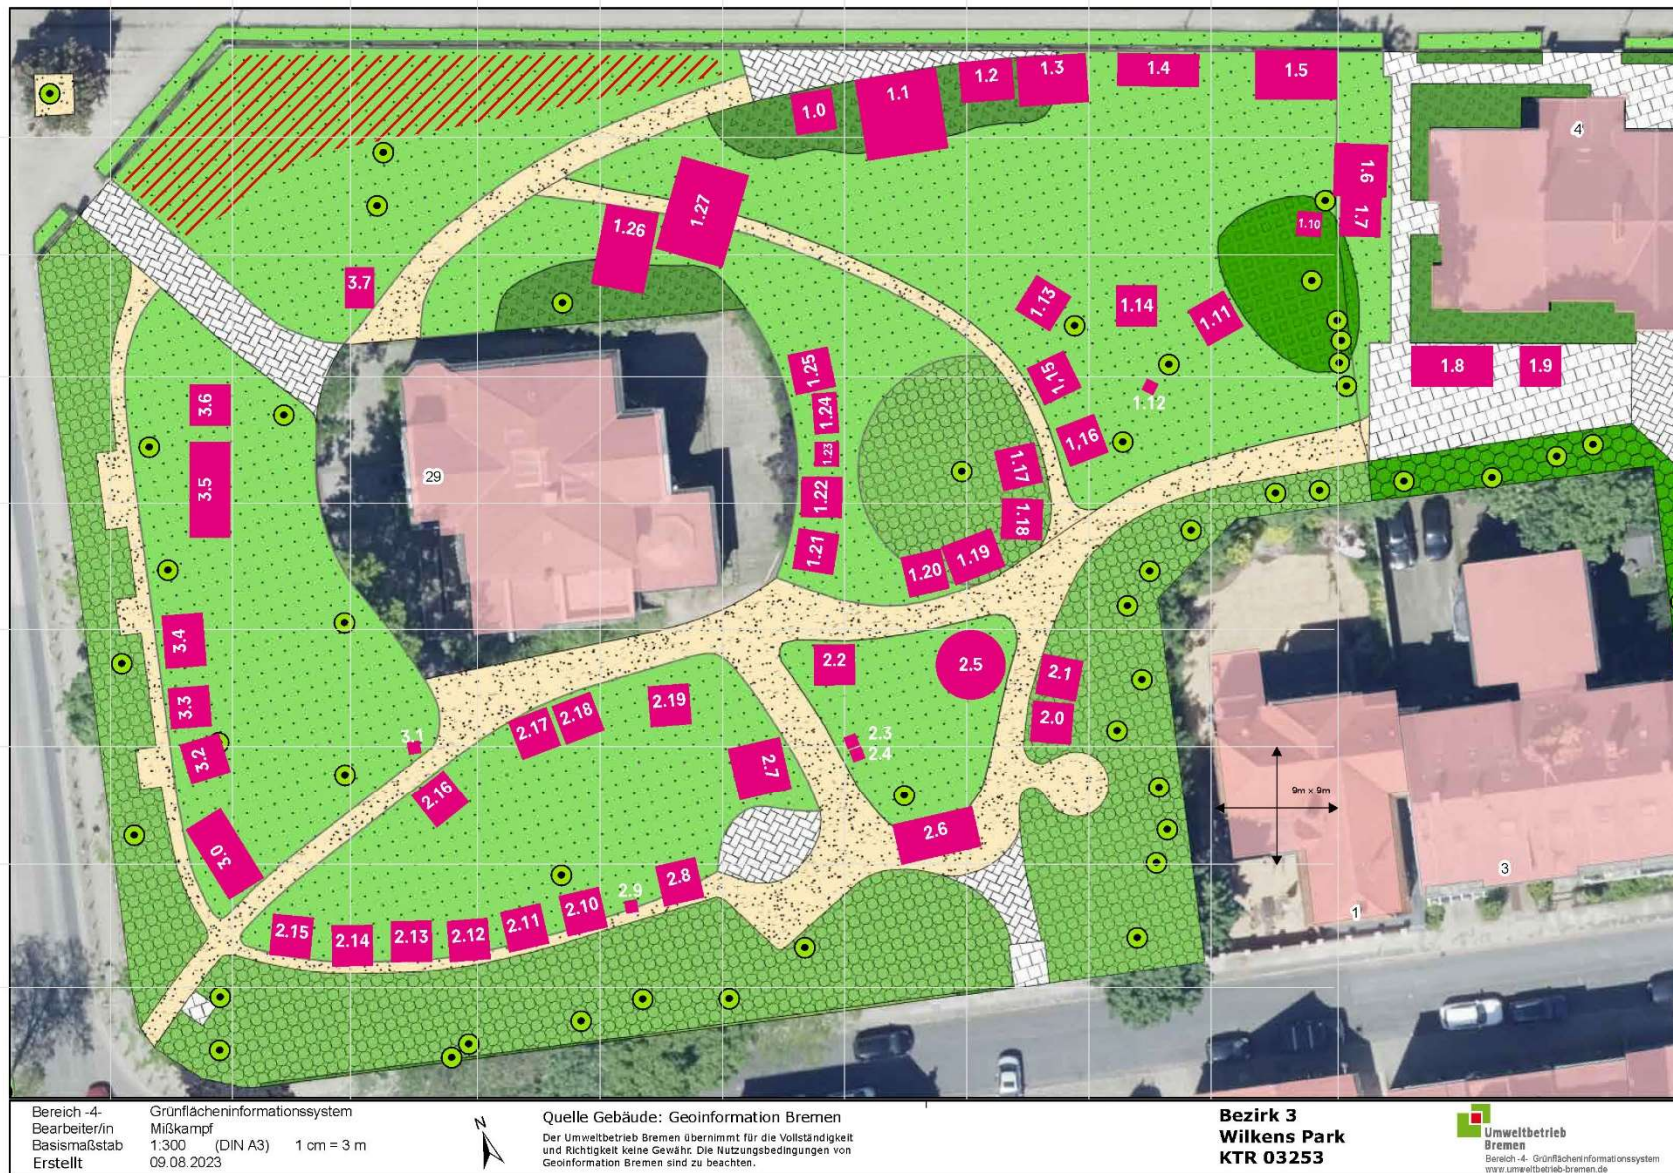

Standplanung Wilkens-Park & Godehardstraße für die HEVIE 2024 *Änderungen vorbehalten

@Stadtteilmarketing Hemelingen Stand 22.08.2024

Standplanung Wilkens-Park & Godehardstraße für die HEVIE 2024 *Änderungen vorbehalten

@Stadtteilmarketing Hemelingen Stand 22.08.2024

Bereich -4-
 Bearbeiter/in
 Basistaftab
 Erstellt

Grünflächeninformationssystem
 Mißkampff
 1:300 (DIN A3) 1 cm = 3 m
 09.08.2023

Quelle Gebäude: Geoinformation Bremen
 Der Umweltbetrieb Bremen übernimmt für die Vollständigkeit
 und Richtigkeit keine Gewähr. Die Nutzungsbedingungen von
 Geoinformation Bremen sind zu beachten.

Bezirk 3
Wilkens Park
KTR 03253

 **Umweltbetrieb
 Bremen**
 Bereich -4- Grünflächeninformationssystem
 www.umweltbetrieb-bremen.de

Standplanung Wilkens-Park & Godehardstraße für die HEVIE 2024 *Änderungen vorbehalten