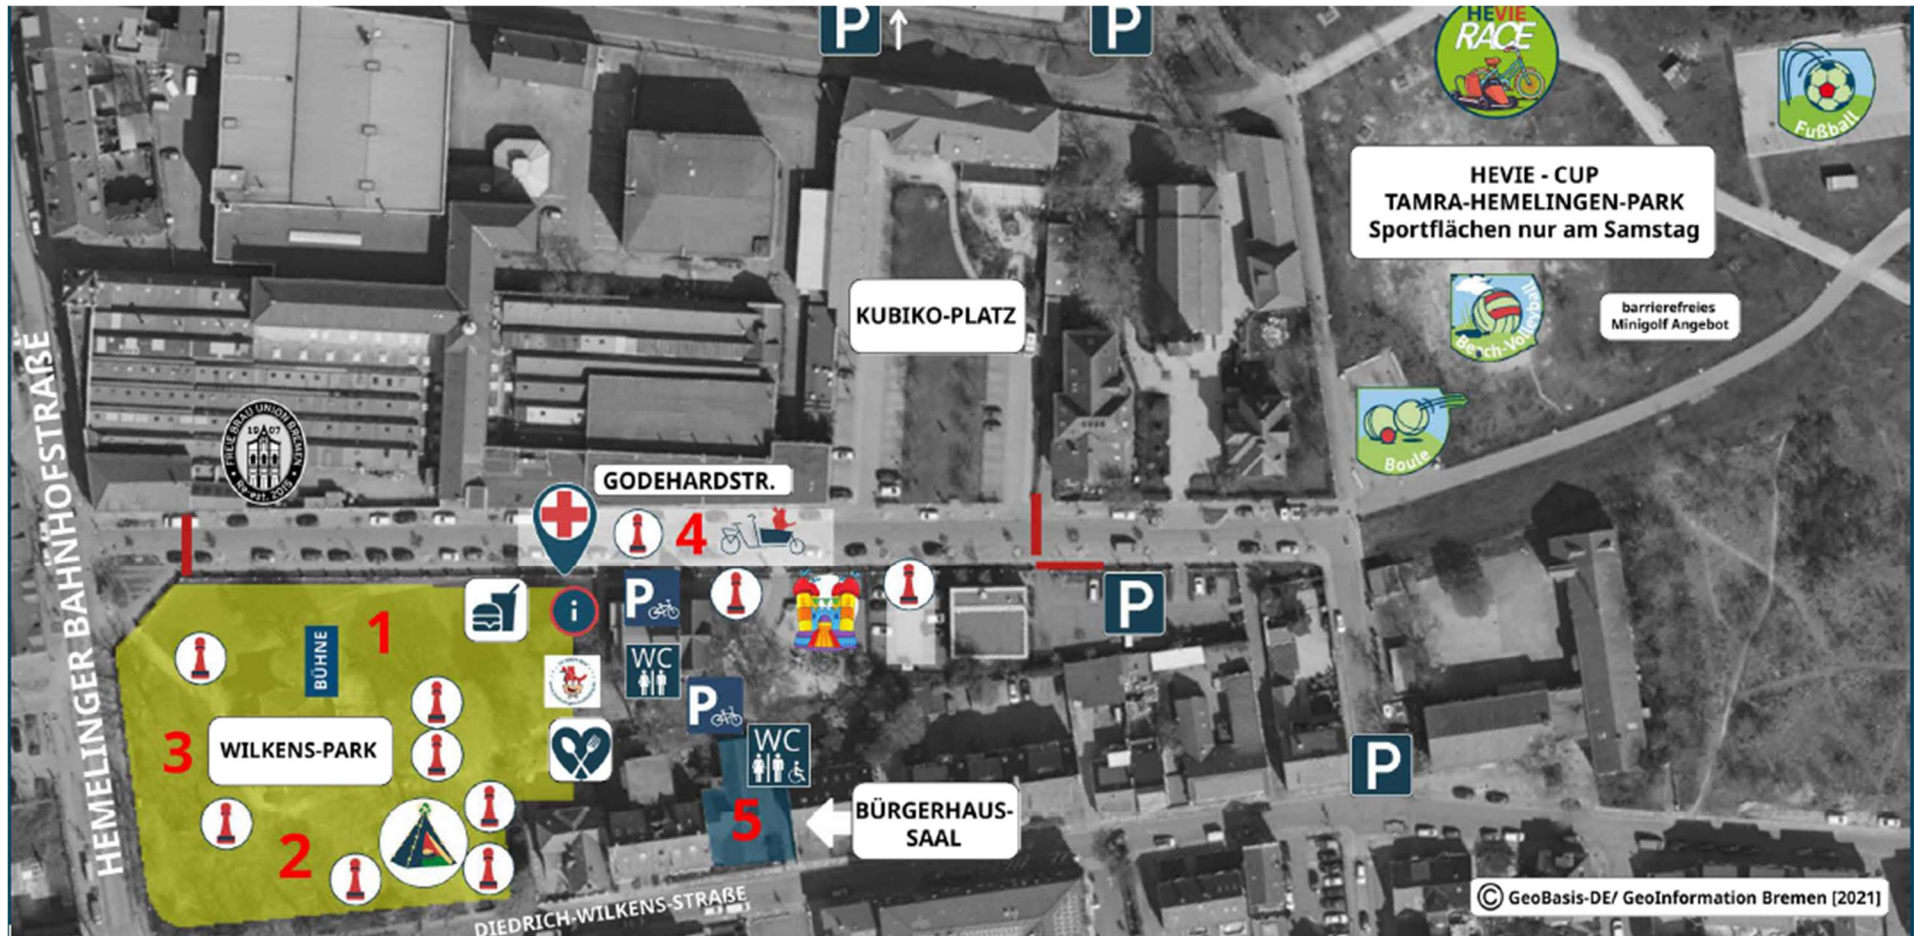

Standplanung Wilkens-Park & Godehardstraße für die HEVIE 2024 *Änderungen vorbehalten

@Stadtteilmarketing Hemelingen Stand 22.08.2024

Standplanung Wilkens-Park & Godehardstraße für die HEVIE 2024 *Änderungen vorbehalten

@Stadtteilmarketing Hemelingen Stand 22.08.2024

Bereich -4-
 Bearbeiter/in
 Basistaftab
 Erstellt

Grünflächeninformationssystem
 Mißkampff
 1:300 (DIN A3) 1 cm = 3 m
 09.08.2023

Quelle Gebäude: Geoinformation Bremen
 Der Umweltbetrieb Bremen übernimmt für die Vollständigkeit
 und Richtigkeit keine Gewähr. Die Nutzungsbedingungen von
 Geoinformation Bremen sind zu beachten.

Bezirk 3
Wilkens Park
KTR 03253

 **Umweltbetrieb
 Bremen**
 Bereich -4- Grünflächeninformationssystem
 www.umweltbetrieb-bremen.de

Standplanung Wilkens-Park & Godehardstraße für die HEVIE 2024 *Änderungen vorbehalten